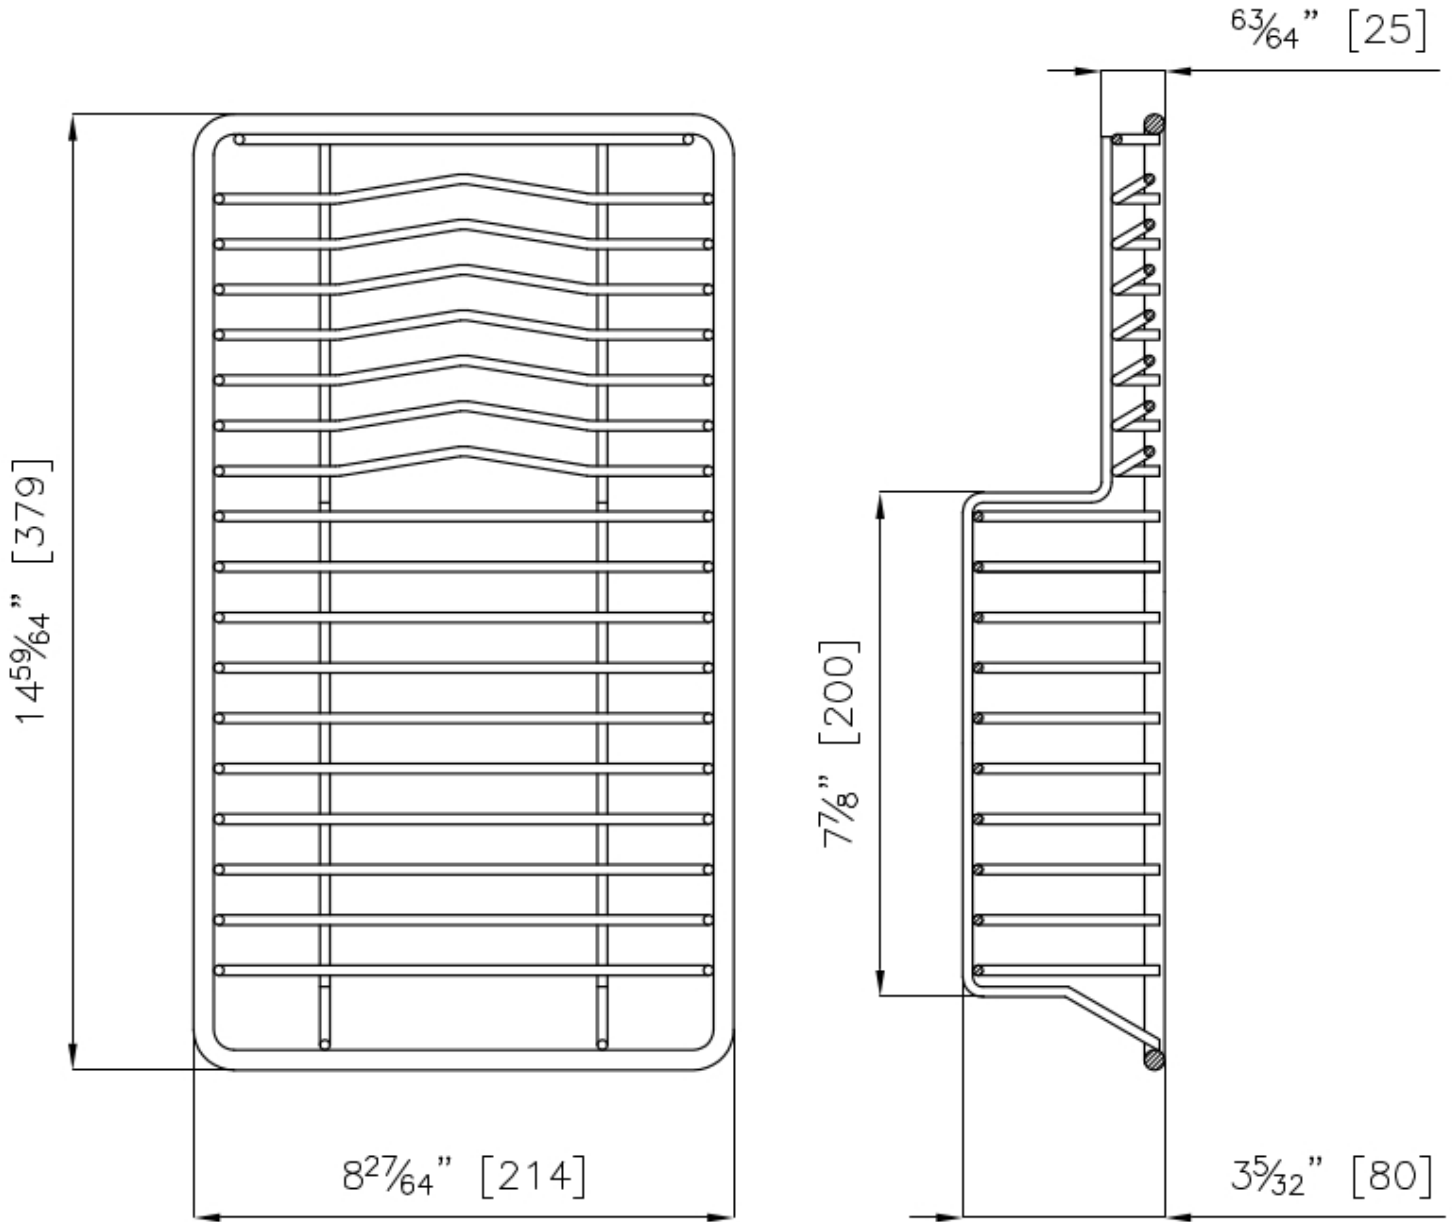

Tellerkorb aus Edelstahl

Zubehör und Ergänzungen

Code: 8100 303

EINZELHEITEN

Produktinweise

ACHTUNG

Kann bei einigen Spülenmodellen nur in Verbindung mit dem Zubehör 8644101 verwendet werden

Zubehör für Spülen

Abtropfgitter

Abmessungen

21,4x37,9 cm

TECHNISCHE DATEN

OPTIONALES ZUBEHÖR

Finalmente, das Leben im Freien